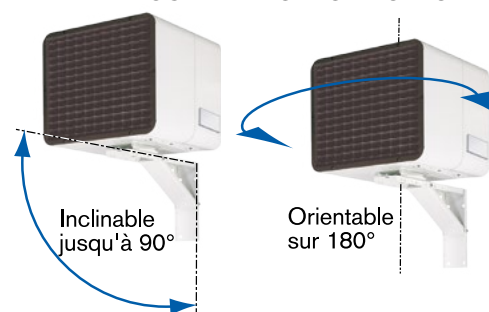

Aérothermes

Aérothermes à régulation électronique

Construction et grille étudiées pour des performances maximales

L'ensemble de ces deux paramètres permet d'obtenir une portée d'air exceptionnelle et un flux d'air homogène pour une meilleure répartition de la chaleur.

Support de fixation multidirectionnel

Livré avec l'appareil, il permet de monter l'appareil au mur ou au plafond et d'orienter précisément le flux d'air.

Régulateur électronique avec 3 puissances + 2 débits d'air

Intégré dans chaque appareil pour un maximum de confort, de performances et d'économies. Pour s'adapter à la configuration de la pièce ou aux saisons, nos aérothermes peuvent souffler de l'air chaud, avec 2 puissances au choix, ou de l'air ambiant. Ils disposent aussi de 2 vitesses de soufflage pour adapter le débit d'air aux besoins.

POSE ET RÉGLAGE AU MUR

POSE ET RÉGLAGE AU PLAFOND

Aérothermes

Aérothermes à régulation mécanique

BOÎTIER DE COMMANDE

Boîtier de commande digital ultra-simple (en option)

Son raccordement est ultra-simple. Il permet un gain de temps conséquent lors de l'installation en éliminant les risques d'erreurs de raccordement : seulement 2 fils non polarisés entre la commande et l'aérotherme maître et 1 fil unique entre chaque aérotherme, jusqu'à 20 appareils. Il peut s'encaster dans une boîte où être monté en saillie.