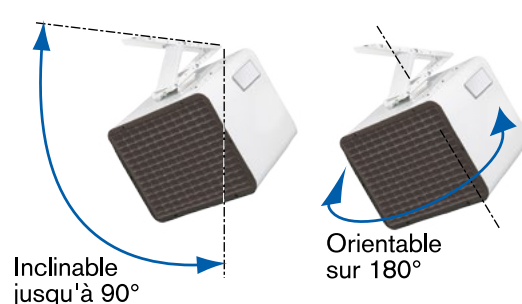

POSE ET RÉGLAGE AU PLAFOND