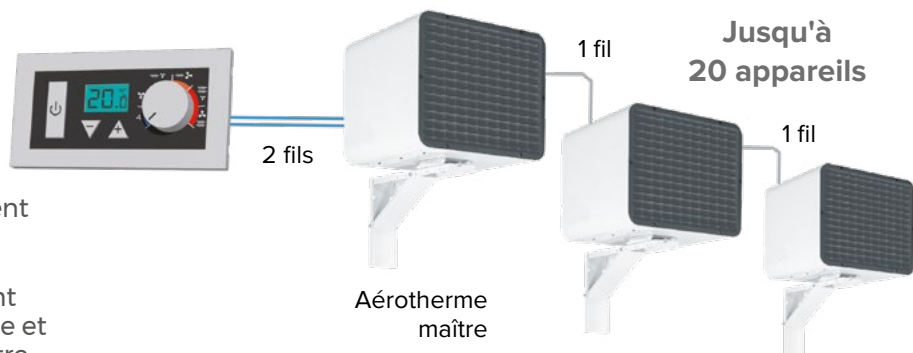

Support de fixation multidirectionnel

Livré avec l'appareil, il permet de monter l'appareil au mur ou au plafond et d'orienter précisément le flux d'air.

Régulateur électronique avec 3 puissances + 2 débits d'air

POSE ET RÉGLAGE AU MUR

POSE ET RÉGLAGE AU PLAFOND

Aérothermes

Aérothermes à régulation mécanique

BOÎTIER DE COMMANDE

Boîtier de commande digital ultra-simple (en option)

Son raccordement est ultra-simple. Il permet un gain de temps conséquent lors de l'installation en éliminant les risques d'erreurs de raccordement : seulement 2 fils non polarisés entre la commande et l'aérotherme maître et 1 fil unique entre chaque aérotherme, jusqu'à 20 appareils. Il peut s'encaster dans une boîte où être monté en saillie.

RÉFÉRENCES & FILAIRES

Support de fixation multidirectionnel

Livré avec l'appareil, il permet de monter l'appareil au mur ou au plafond et d'orienter précisément le flux d'air.

Puissance (W)	Débit (m ³ /h)	Portée (m)	HxLxE* (mm)	Poids (kg)	Référence
Mobile/Fixe (fixation murale comprise)					
4500/3000	490/430	13	420 x 330 x 505	20,7	0035111BB
6000/4000	700/620	15	420 x 330 x 505	21,2	0035112BB
9000/6000	1100/920	17	470 x 380 x 545	25,1	0035113BB
12000/8000	1200/1000	18	470 x 380 x 545	25,1	0035114BB
15000/10000	1350/1250	19	470 x 380 x 545	25,1	0035115BB
18000/9000	1800/1600	20	520 x 430 x 615	34,5	0035116BB
24000/12000	2200/1700	20	520 x 430 x 615	34,5	0035117BB
Accessoires					
Kit pied pour mobile 4500 et 6000 W pour 35111BB et 35112BB					0035971AA
Kit pied pour mobile 9000 et 15000 W pour 35113BB, 35114BB et 35115BB					0035972AA
kit pied pour mobile 18000 à 24000 pour 35116BB et 35117BB					0035975AA
Boîtier de commande digital intuitif, mural ou intégré					0035974BB
Sonde déportée pour aérothermes					0035976BB
Coloris Mobile/Fixe : corps blanc RAL 9002 et grille anthracite. *Les dimensions du tableau ne tiennent pas compte des pieds ou des supports de fixation fournis.					