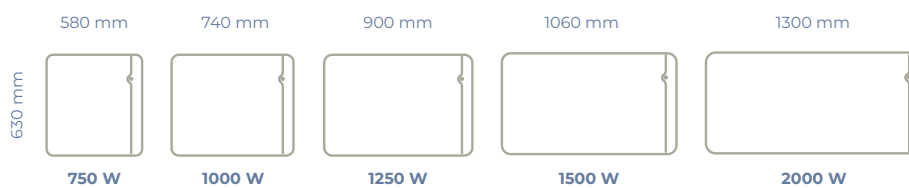

## étic SLIM

ÉPAISSEUR : 105 mm

LE + : PEUT-ÊTRE ASSOCIÉ AVEC LES 3 GAMMES ÉTIC

étic COMPACT

étic VERTICAL

étic BAINS